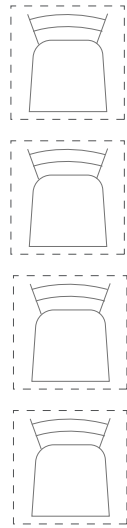

BETT 140 X 200 CM

**KLEIDERSCHRANK
120 X 60 CM**

**STÜHLE
50 X 50 CM**

**BÜCHER
80 X 30 CM**

WC 50 X 40 CM

**DUSCHWANNE
80 X 80 CM**

**WASCHMASCHINE
TOPLOADER
45 X 60 CM**

**HERD
60 X 60 CM**

**ARBEITSPLATZEN
150 X 60 CM**

SPÜLE 50 X 90 CM

**KLEINES SOFA
150 X 72 CM**

**TISCH
90 X 120 CM**

**FENSTER
57,5, 70 UND 120 CM
MAXIMAL 184 CM**

**FEUERSCHUTZPLATTE
90 X 120**

**OFEN
45 X 45 CM**

**TÜR
99 CM**